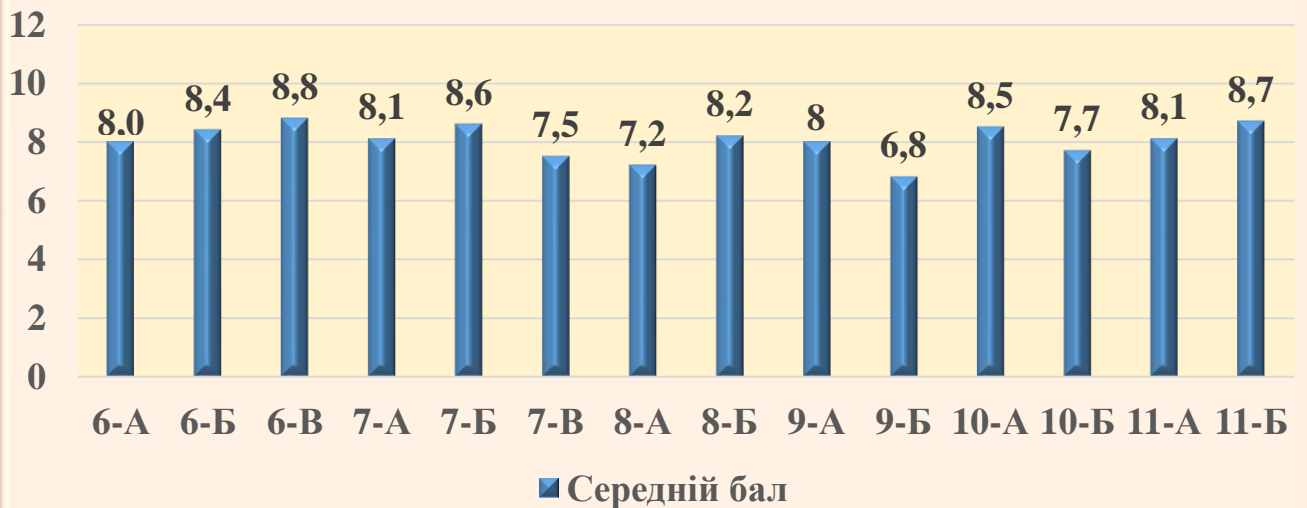

## Аналіз успішності учнів за I семестр 2023/2024 навчального року

Клас	Високий рівень		Достатній рівень		Середній рівень		Початковий рівень		Середній бал	Якість
	К-ть	%	К-ть	%	К-ть	%	К-ть	%		
6-А	2	6	14	41	18	53	-	-	8,0	47
6-Б	3	9	14	44	15	47	-	-	8,4	53
6-В	2	7	11	36	17	57	-	-	8,8	43
7-А	1	4	6	26	16	70	-	-	8,1	30
7-Б	2	7	15	52	12	41	-	-	8,6	59
7-В	0	0	7	35	13	65	-	-	7,5	35
8-А	1	3	10	29	22	65	1	3	7,2	32
8-Б	1	3	18	53	15	44	-	-	8,2	56
9-А	5	16	6	20	19	61	1	3	8,0	36
9-Б	1	3	3	9	30	88	-	-	6,8	12
10-А	3	10	12	40	14	47	1	3	8,5	50
10-Б	1	3	13	42	17	65	-	-	7,7	45
11-А	5	18	6	21	17	61	-	-	8,1	39
11-Б	3	11	17	61	8	28	-	-	8,7	72
Усього	30	7	152	36	233	56	3	1	8,2	44

### Середній бал навчальних досягнень здобувачів освіти за I семестр 2023/2024 навчального року