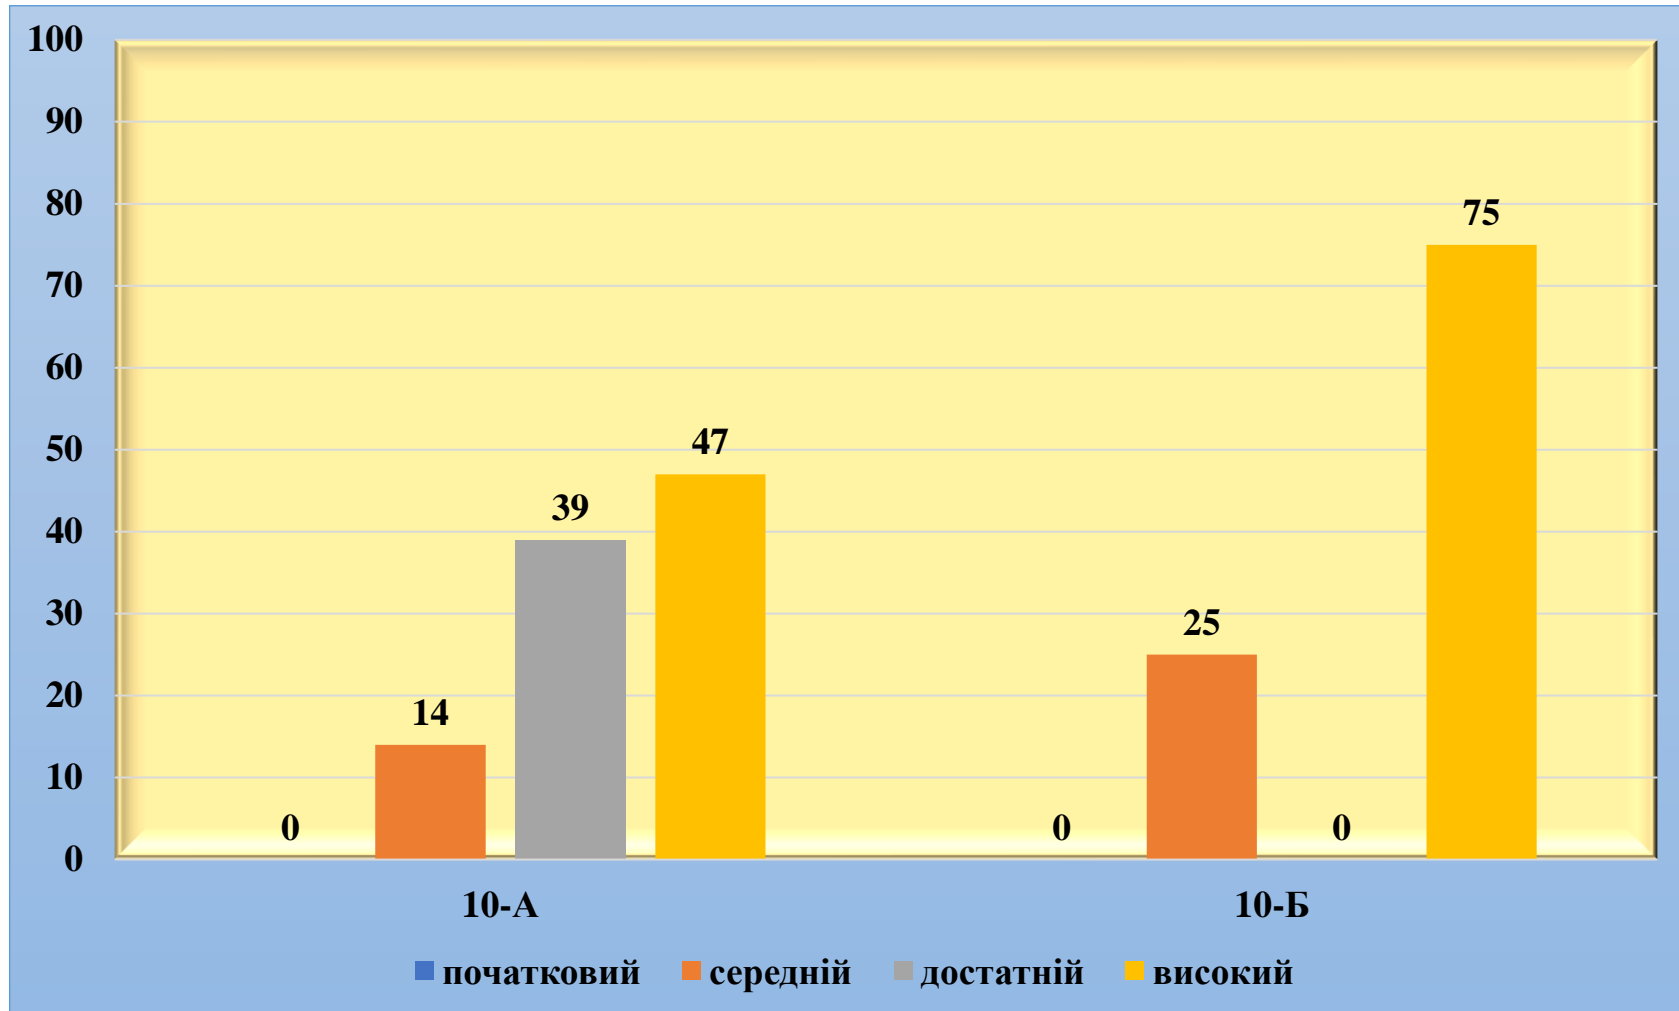

Моніторинг успішності учнів з громадянської освіти
II семестр 2022/2023 навчального року

Клас	К-ть учнів	Початковий		Середній		Достатній		Високий		Якість
		К-ть	%	К-ть	%	К-ть	%	К-ть	%	
10-А	28	0	0	4	14	11	39	13	47	86%
10-Б	28	0	0	7	25	0	0	21	75	75%
Усього	56	0	0	11	20	11	20	34	60	81%

Діаграма моніторингу успішності учнів
з громадянської освіти
II семестр 2022/2023 навчального року

Моніторинг успішності учнів з громадянської освіти
2022/2023 навчальний рік

Клас	К-ть учнів	Початковий		Середній		Достатній		Високий		Якість
		К-ть	%	К-ть	%	К-ть	%	К-ть	%	
10-А	28	0	0	3	11	12	43	13	46	89%
10-Б	28	0	0	5	18	2	7	21	75	82%
Усього	56	0	0	8	14	14	25	34	61	86%