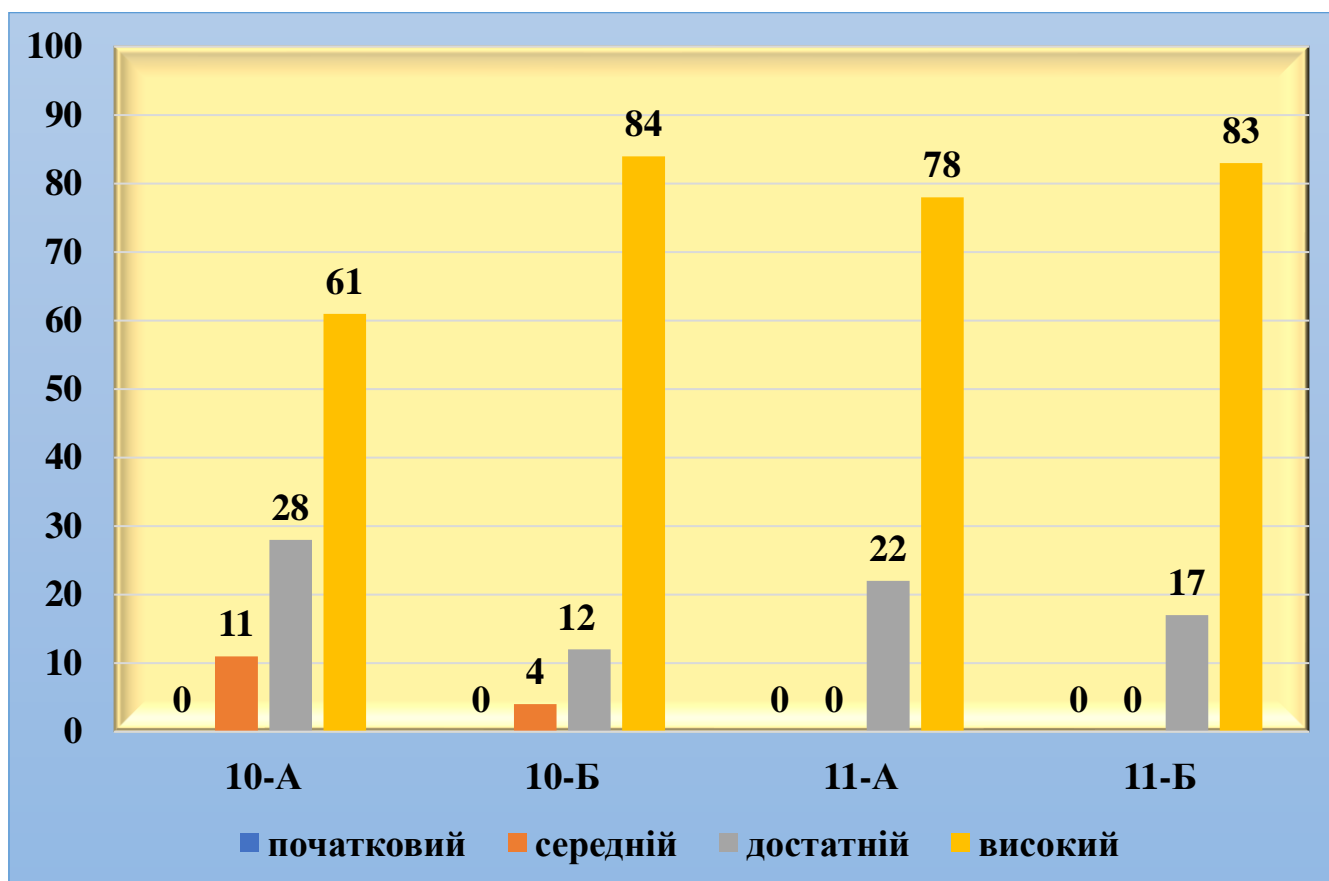

Моніторинг успішності учнів з фізичної культури
II семестр 2022/2023 навчального року

Клас	К-ть учнів	Початковий		Середній		Достатній		Високий		Якість
		К-ть	%	К-ть	%	К-ть	%	К-ть	%	
10-А	28			3	11	8	28	17	61	89
10-Б	28(-3)			1	4	3	12	21	84	96
11-А	19(-1)					4	22	14	78	100
11-Б	26(-2)					4	17	20	83	100
Усього	101(-6)			4	4	19	20	72	76	96

Діаграма моніторингу успішності учнів
з фізичної культури
II семестр
2022/2023 навчального року