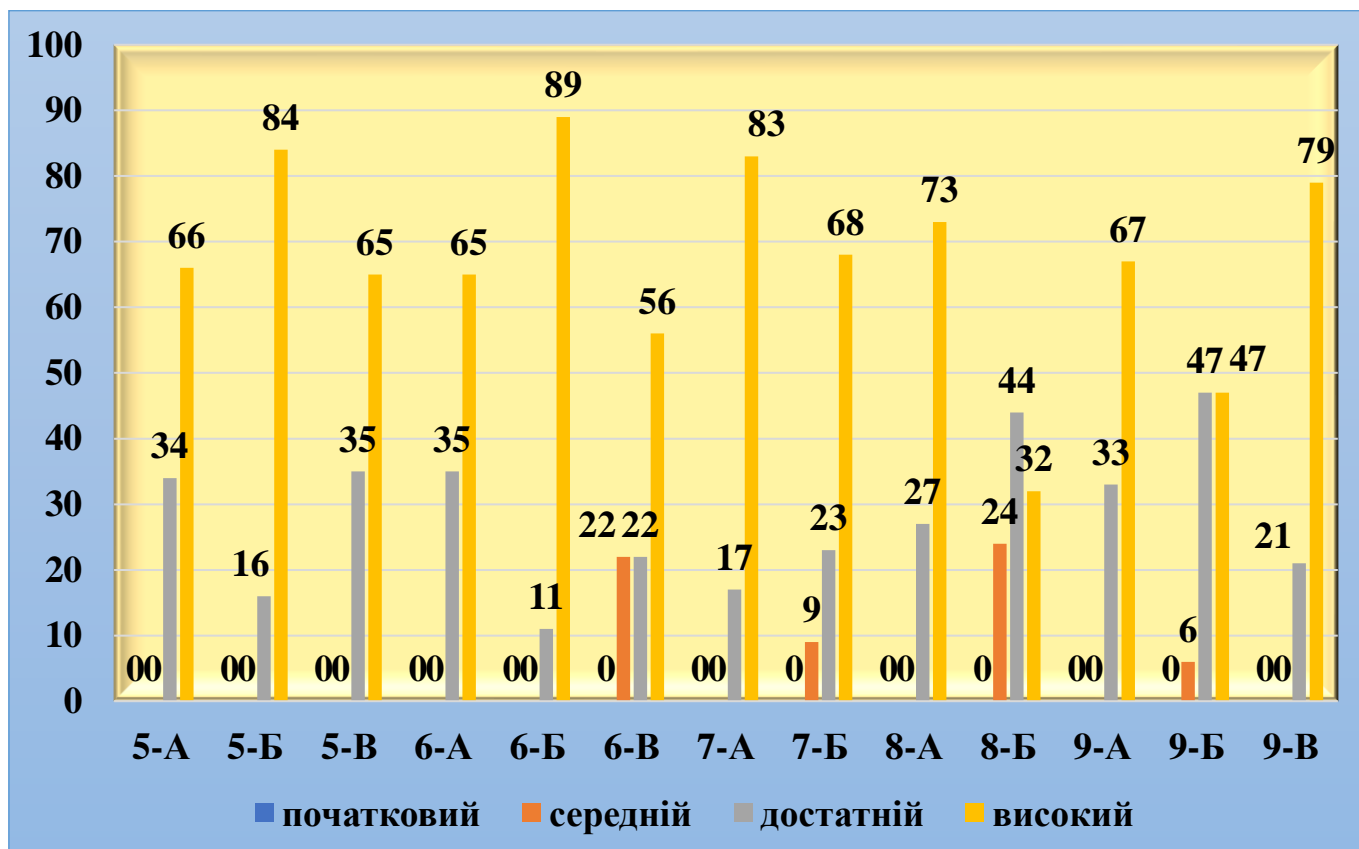

Моніторинг успішності учнів з фізичної культури
2022/2023 навчальний рік

Клас	К-ть учнів	Початковий		Середній		Достатній		Високий		Якість
		К-ть	%	К-ть	%	К-ть	%	К-ть	%	
5-А	32					11	34	21	66	100
5-Б	31					5	16	26	84	100
5-В	31					11	35	20	65	100
6-А	24(-1)					8	35	15	65	100
6-Б	27					3	11	24	89	100
6-В	20(-2)			4	22	4	22	10	56	78
7-А	33(-3)					5	17	25	83	100
7-Б	34			3	9	8	23	23	68	91
8-А	33					9	27	24	73	100
8-Б	36(-2)			8	24	15	44	11	32	76
9-А	30					10	33	20	67	100
9-Б	20(-1)			1	6	9	47	9	47	95
9-В	29					6	21	23	79	100
Усього	380(-9)			16	4	104	28	251	68	96

Діаграма моніторингу успішності учнів
з фізичної культури
2022/2023 навчальний рік