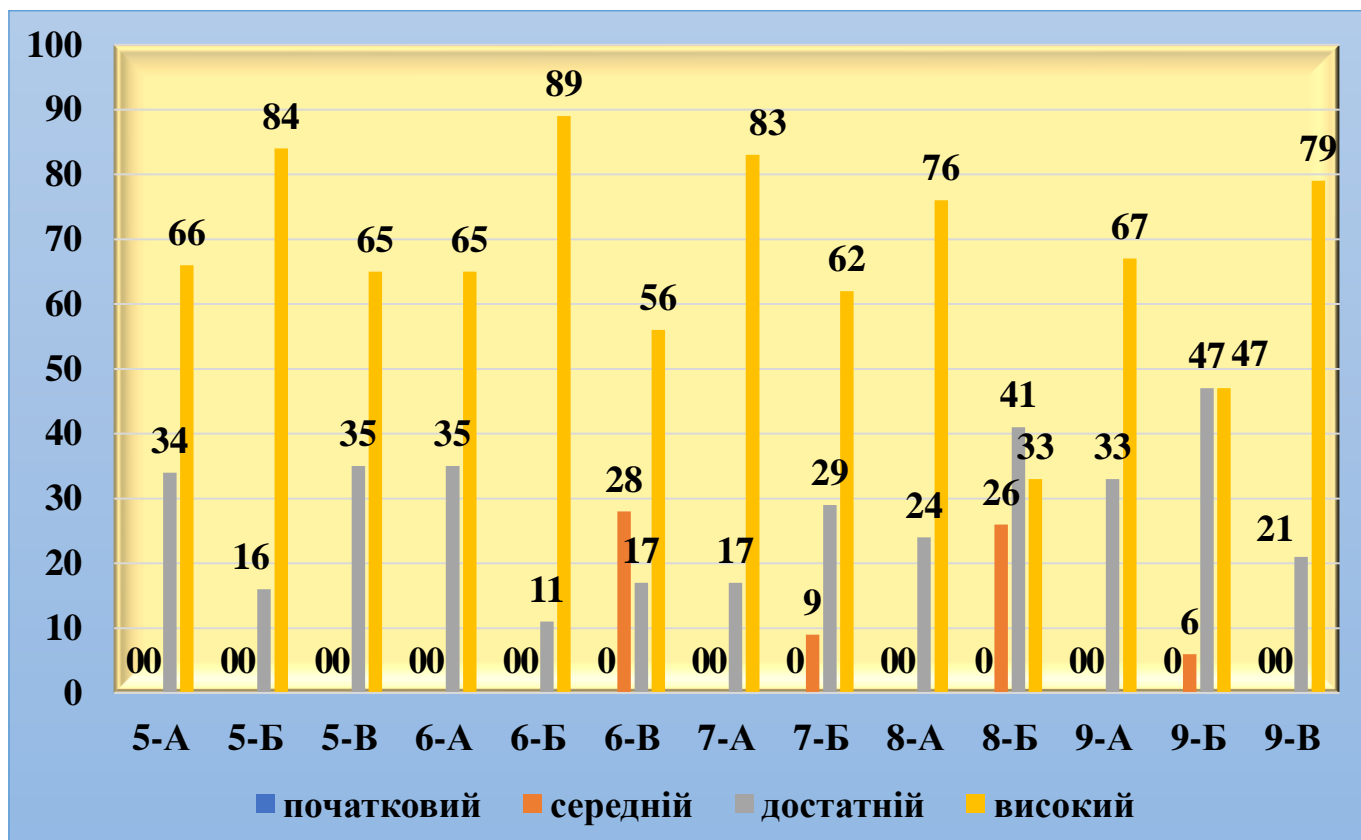

Моніторинг успішності учнів з фізичної культури
 II семестр 2022/2023 навчального року

Клас	К-ть учнів	Початковий		Середній		Достатній		Високий		Якість
		К-ть	%	К-ть	%	К-ть	%	К-ть	%	
5-А	32					11	34	21	66	100
5-Б	31					5	16	26	84	100
5-В	31					11	35	20	65	100
6-А	24(-1)					8	35	15	65	100
6-Б	27					3	11	24	89	100
6-В	20(-2)			5	28	3	17	10	56	72
7-А	33(-3)					5	17	25	83	100
7-Б	34			3	9	10	29	21	62	91
8-А	33					8	24	25	76	100
8-Б	36(-2)			9	26	14	41	11	33	74
9-А	30					10	33	20	67	100
9-Б	20(-1)			1	6	9	47	9	47	95
9-В	29					6	21	23	79	100
Усього	380 (-9)			18	5	103	28	250	67	95

Діаграма моніторингу успішності учнів
 з фізичної культури
 II семестр
 2022/2023 навчального року

Моніторинг успішності учнів з фізичної культури
2022/2023 навчальний рік

Клас	К-ть учнів	Початковий		Середній		Достатній		Високий		Якість
		К-ть	%	К-ть	%	К-ть	%	К-ть	%	
5-А	32					11	34	21	66	100
5-Б	31					5	16	26	84	100
5-В	31					11	35	20	65	100
6-А	24(-1)					8	35	15	65	100
6-Б	27					3	11	24	89	100
6-В	20(-2)			4	22	4	22	10	56	78
7-А	33(-3)					5	17	25	83	100
7-Б	34			3	9	8	23	23	68	91
8-А	33					9	27	24	73	100
8-Б	36(-2)			8	24	15	44	11	32	76
9-А	30					10	33	20	67	100
9-Б	20(-1)			1	6	9	47	9	47	95
9-В	29					6	21	23	79	100
Усього	380(-9)			16	4	104	28	251	68	96