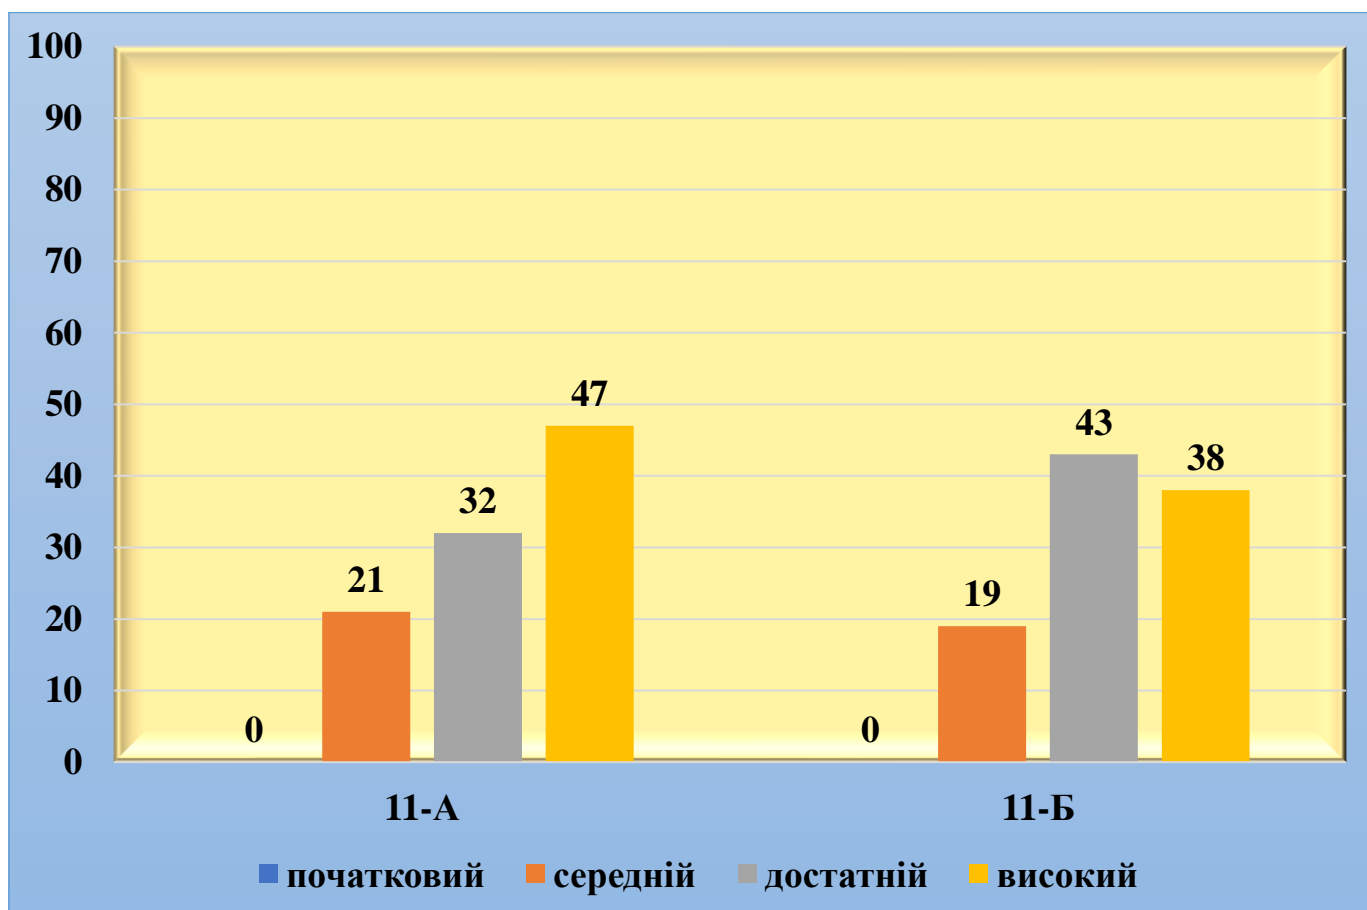

Моніторинг успішності учнів з астрономії
 II семестр 2022/2023 навчальний рік

Клас	К-ть учнів	Початковий		Середній		Достатній		Високий		Якість
		К-ть	%	К-ть	%	К-ть	%	К-ть	%	
11-А	19	0	0	4	21	6	32	9	47	79
11-Б	26	0	0	5	19	11	43	10	38	81
Усього	45	0	0	9	20	17	38	19	42	80

Діаграма моніторингу успішності учнів
 з астрономії
 II семестр
 2022/2023 навчальний рік

Моніторинг успішності учнів з астрономії
2022/2023 навчальний рік

Клас	К-ть учнів	Початковий		Середній		Достатній		Високий		Якість
		К-ть	%	К-ть	%	К-ть	%	К-ть	%	
11-А	19	0	0	3	16	3	16	13	68	84
11-Б	26	0	0	0	0	5	19	21	81	100
Усього	45	0	0	3	6	8	18	34	76	94